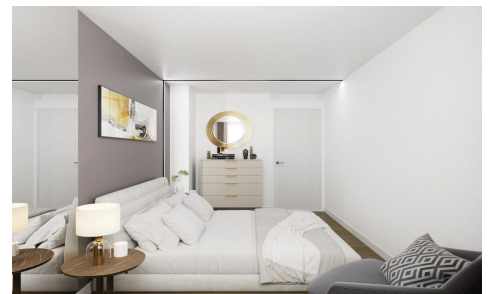

JL24403X

APARTAMENTOS DE OBRA NUEVA EN ALICANTE 1.900€

2

2

83m²

N/A

N/A