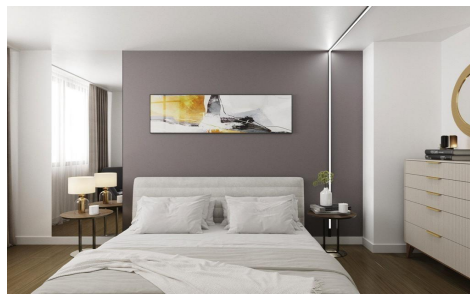

JL24403X

APARTAMENTOS DE OBRA NUEVA EN ALICANTE 1.900€

2

2

83m²

N/A

N/A