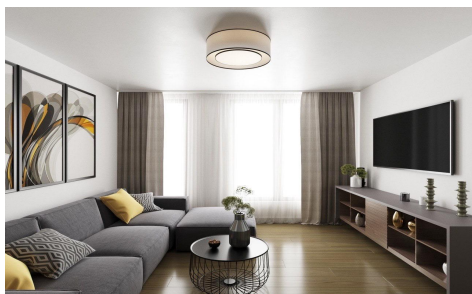

JL24403X

APARTAMENTOS DE OBRA NUEVA EN ALICANTE 1.900€

2

2

83m²

N/A

N/A