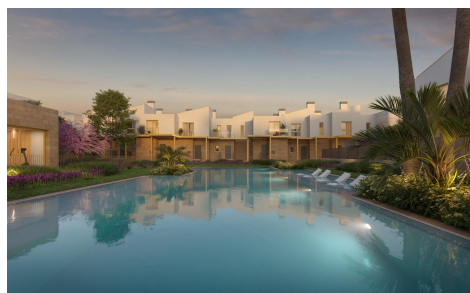

JL10918S

RESIDENCIAL DE OBRA NUEVA EN EL VERGE €423.500

2

2

80m²

N/A