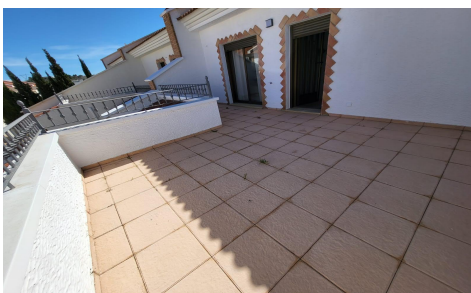

JL88072W

Casa adosada en San Miguel de Salinas

€229.000

3

3

150m²

100m²

N/A