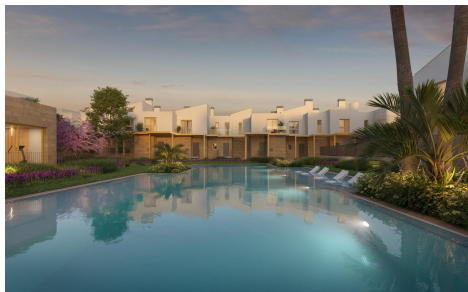

JL73634J

RESIDENCIAL DE OBRA NUEVA EN EL VERGEL 447.000

3

2

115m²

47m²