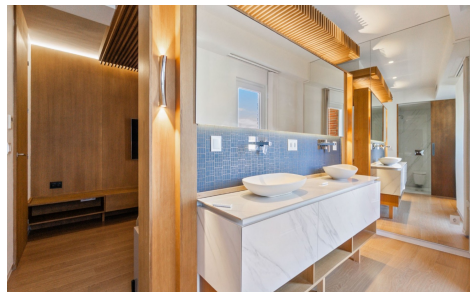

JL68416U

Apartamento en Torrevieja

€349.000

2

2

160m²

N/A

N/A