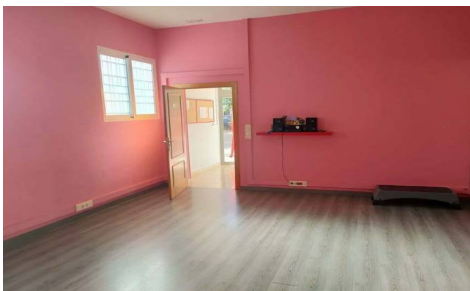

JL81563X

Comercial en Murcia

€180.000

0

0

204m²

N/A

N/A