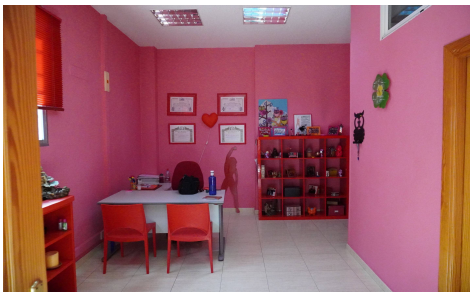

JL81563X

Comercial en Murcia

€180.000

0

0

204m²

N/A

N/A