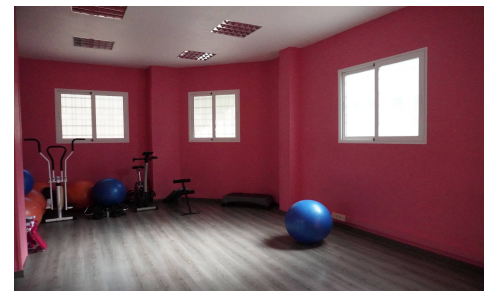

JL81563X

Comercial en Murcia

€180.000

0

0

204m²

N/A

N/A