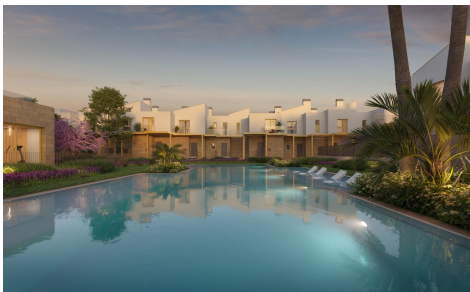

JL75441W

RESIDENCIAL DE OBRA NUEVA EN EL VERG €369.000

2

2

90m²

8m²