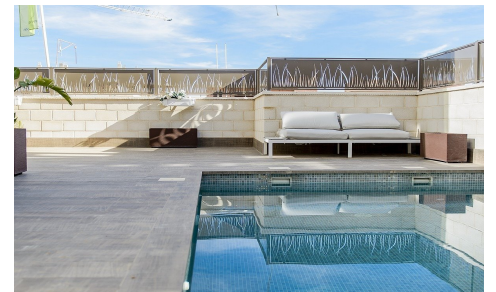

JL20984G

**VILLA DE OBRA NUEVA EN PLAYA HONDA €550.000**

3

2

126m<sup>2</sup>

450m<sup>2</sup>