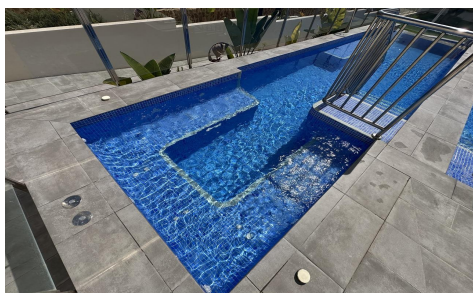

JL16829B

**Penthouse In Orihuela Costa**

**€375,000**

2

2

85m<sup>2</sup>

180m<sup>2</sup>