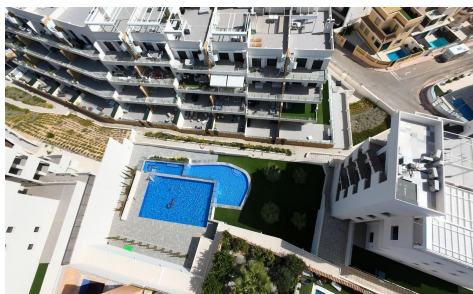

JL16829B

**Penthouse In Orihuela Costa**

**€375,000**

2

2

85m<sup>2</sup>

180m<sup>2</sup>