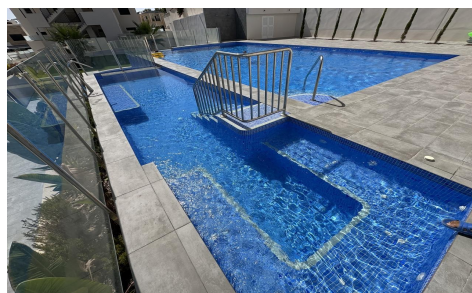

JL16829B

**Penthouse In Orihuela Costa**

**€375,000**

2

2

85m<sup>2</sup>

180m<sup>2</sup>