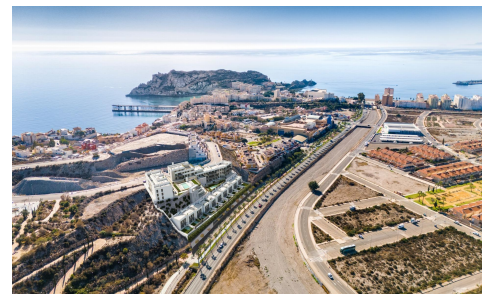

JL70634G

COMPLEJO RESIDENCIAL DE OBRA NUEVA €297.000

2

2

74m²

N/A