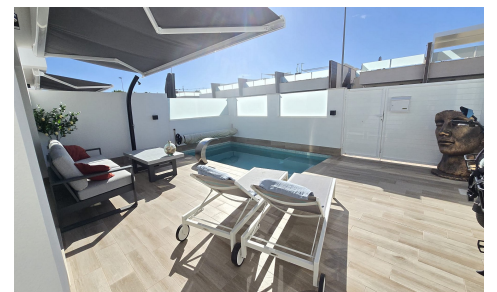

JL33112X

**Villa In San Pedro del Pinatar**

**€389,900**

3

2

122m<sup>2</sup>

142m<sup>2</sup>

N/A