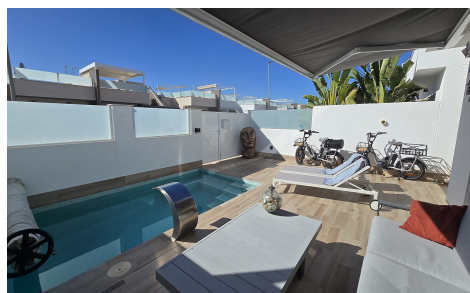

JL33112X

**Villa In San Pedro del Pinatar**

**€389,900**

3

2

122m<sup>2</sup>

142m<sup>2</sup>

N/A