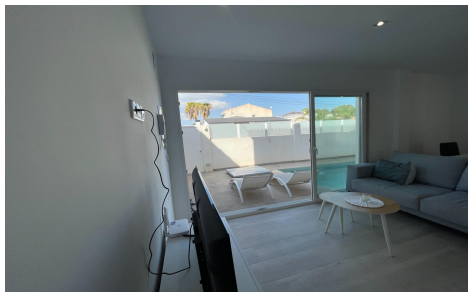

JL36407C

Bungalow en Orihuela Costa

€220.000

3

1

73m²

60m²