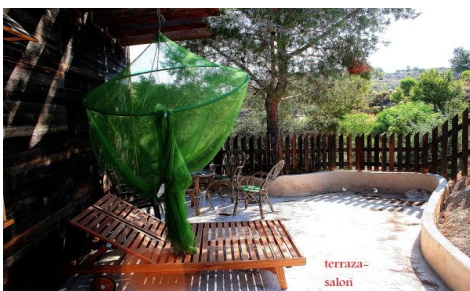

## Casa de campo en Murcia

€450.000

3

2

284m<sup>2</sup>

22.364m<sup>2</sup>

N/A