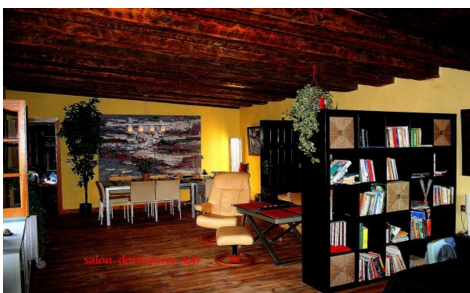

JL53343W

Finca en Gea Y Truyols

€590.000

3

2

284m²

22.364m²

N/A