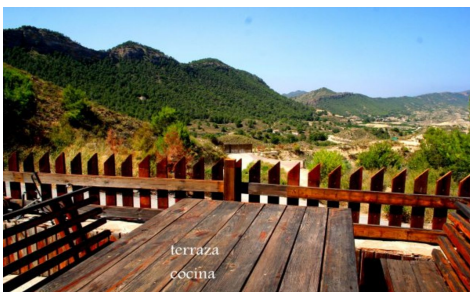

JL53343W

Finca en Gea Y Truyols

€590.000

3

2

284m²

22.364m²

N/A