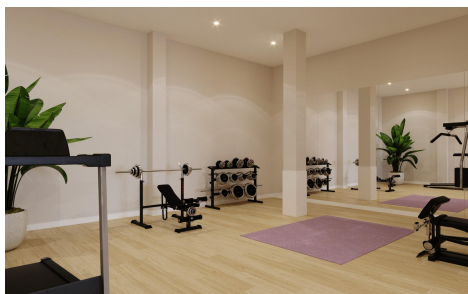

JL66202H

RESIDENCIAL DE OBRA NUEVA EN ALGORFA €164.425

2

2

65m²

N/A