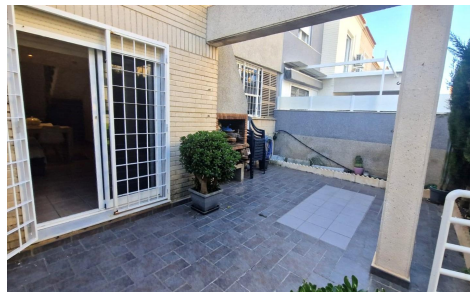

JL98453T

**Casa adosada en Torrevieja**

**€210.000**

3

2

100m<sup>2</sup>

N/A