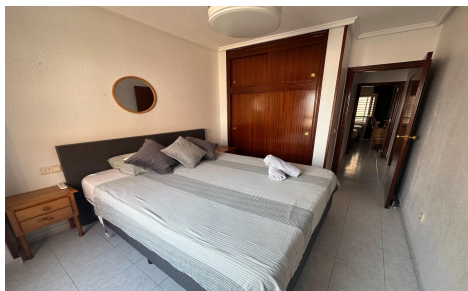

JL18871W

Apartamento en Torrevieja

€124.900

2

1

76m²

76m²