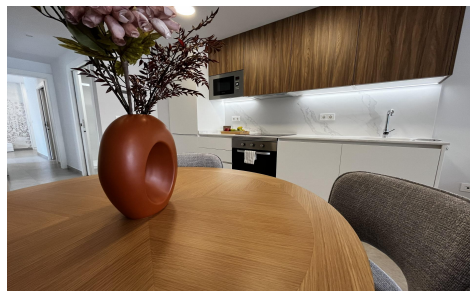

JL27253R

Apartamento en Torre Vieja

€249.900

2

2

82m²

N/A

N/A