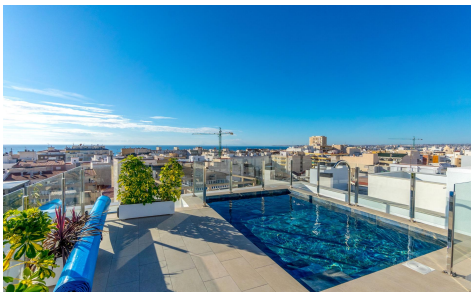

JL27253R

Apartamento en Torre Vieja

€249.900

2

2

82m²

N/A

N/A