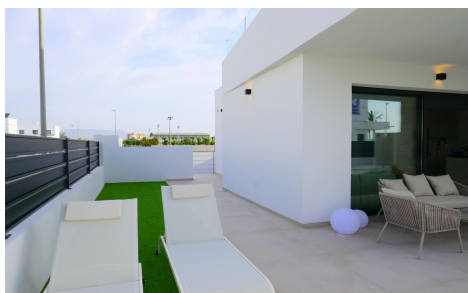

JL98753M

PAREADOS DE OBRA NUEVA EN DOLORES €439.000

3

3

133m²

209m²