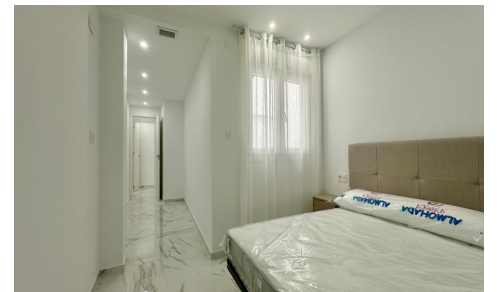

JL96004S

Apartamento en Torrevieja

€239.000

2

1

75m²

N/A

N/A