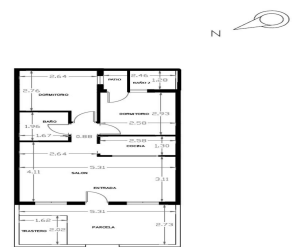

JL63593K

Casa adosada en Torrevieja

€129.969

2

2

65m²

N/A

N/A