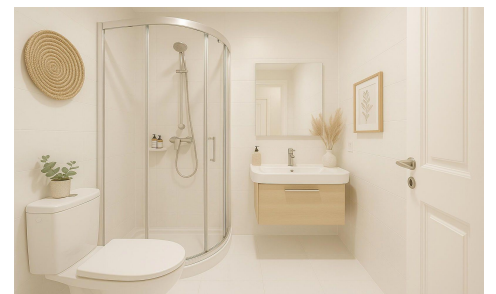

JL63593K

Casa adosada en Torrevieja

€129.969

2

2

65m²

N/A

N/A