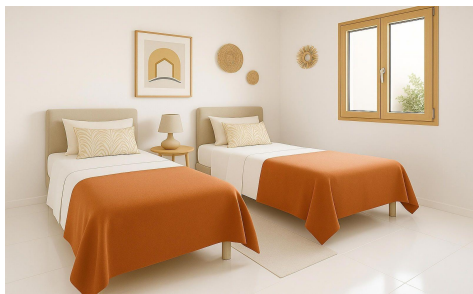

JL63593K

Casa adosada en Torrevieja

€129.969

2

2

65m²

N/A

N/A