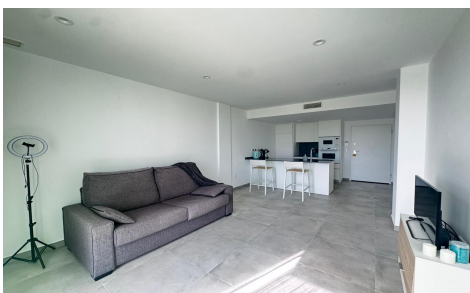

JL48336Y

Apartamento en Torre Pacheco

€275.000

2

2

69m²

N/A

N/A