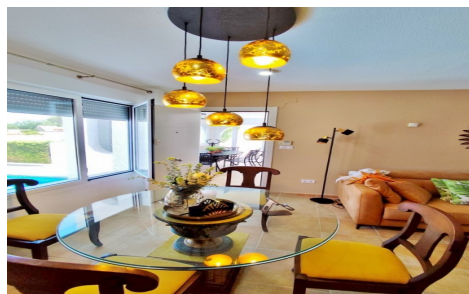

JL38230D

Villa en San Miguel de Salinas

€425.000

4

3

187m²

625m²

N/A