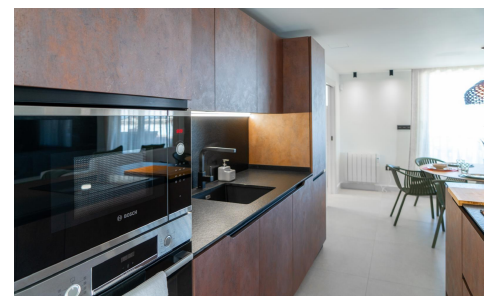

JL36212U

Atico en Orihuela Costa

€499.000

2

2

122m²

N/A

N/A