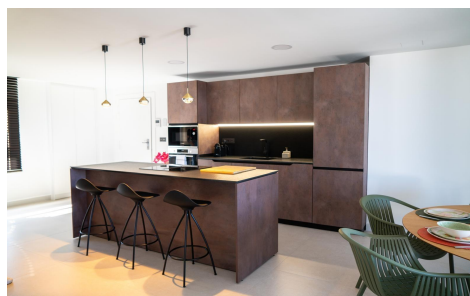

JL36212U

Atico en Orihuela Costa

€499.000

2

2

122m²

N/A

N/A