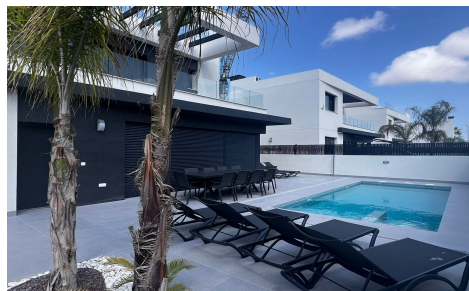

JL16841U

Villa en Algorfa

€539.000

5

4

200m²

240m²

N/A