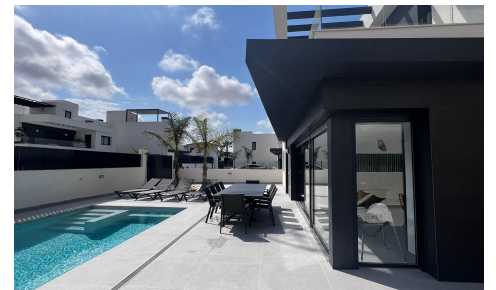

JL16841U

Villa en Algorfa

€539.000

5

4

200m²

240m²

N/A