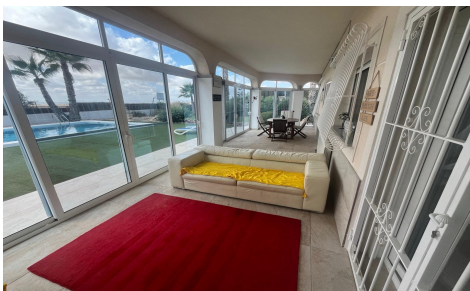

JL69215Q

Villa en Gea Y Truyols

€549.500

6

4

444m²

1.500m²

N/A