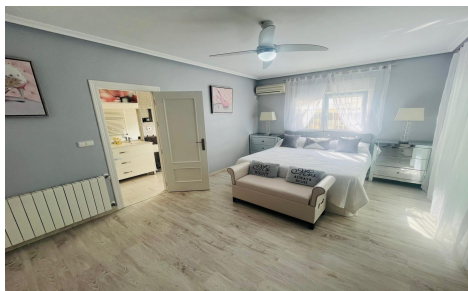

JL69215Q

Villa en Gea Y Truyols

€549.500

6

4

444m²

1.500m²

N/A