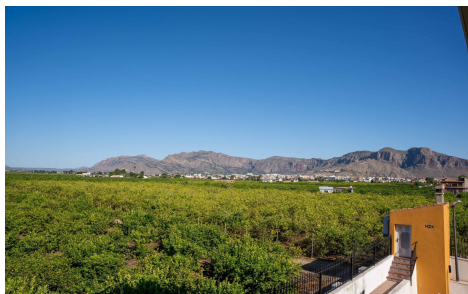

JL21458D

Villa en Orihuela

€675.000

5

3

495m²

9.480m²

N/A