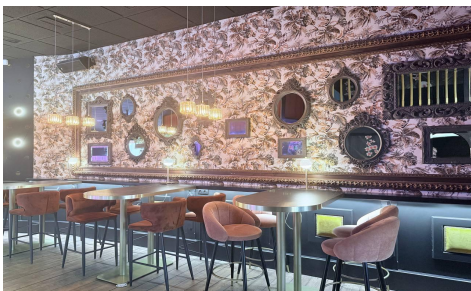

Comercial en Orihuela Costa

€449.900

0

0

350m²

N/A

N/A