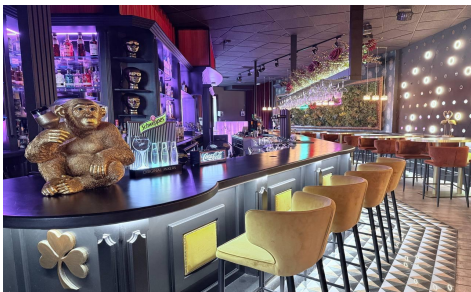

Comercial en Orihuela Costa

€449.900

0

0

350m²

N/A

N/A