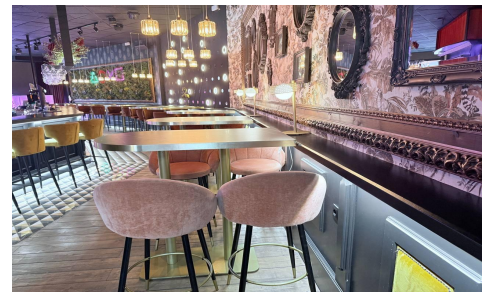

Comercial en Orihuela Costa

€449.900

0

0

350m²

N/A

N/A