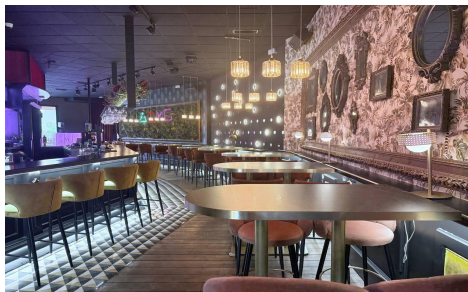

Comercial en Orihuela Costa

€449.900

0

0

350m²

N/A

N/A