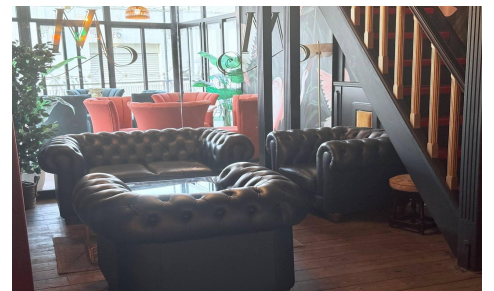

Comercial en Orihuela Costa

€449.900

0

0

350m²

N/A

N/A