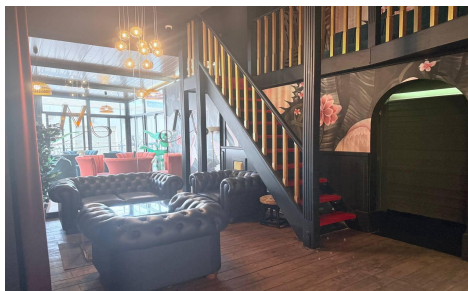

Comercial en Orihuela Costa

€449.900

0

0

350m²

N/A

N/A