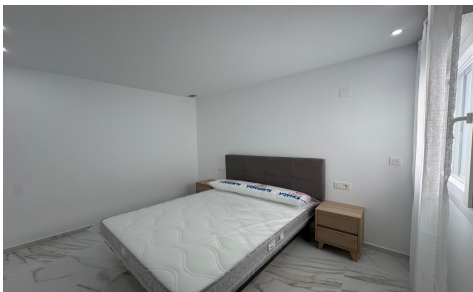

JL59620F

Apartamento en Torrevieja

€228.000

2

2

85m²

N/A

N/A