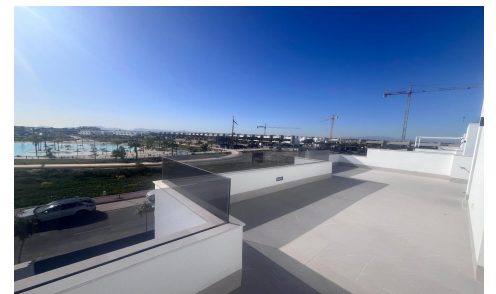

## Villa en Torre Pacheco

€750.000

3

3

125m<sup>2</sup>

319m<sup>2</sup>

N/A