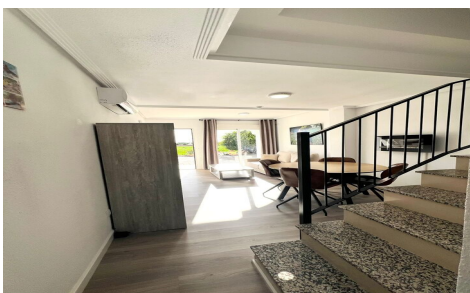

## Casa adosada en Santa Rosalia

€128.500

3

1

90m<sup>2</sup>

N/A