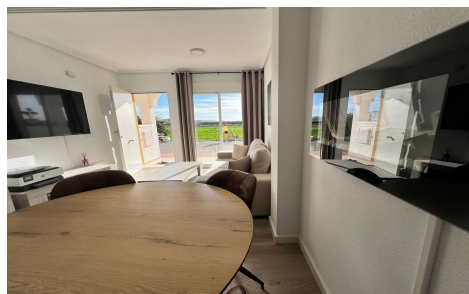

## Casa adosada en Santa Rosalia

€128.500

3

1

90m<sup>2</sup>

N/A