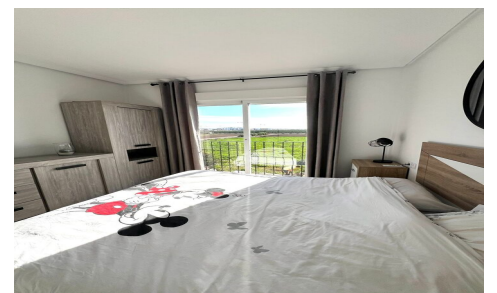

## Casa adosada en Santa Rosalia

€128.500

3

1

90m<sup>2</sup>

N/A