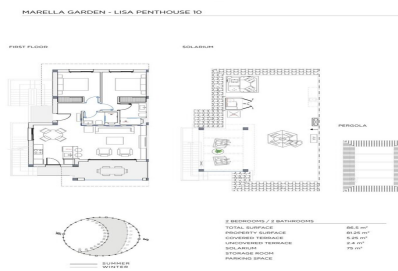

JL0788

Penthouse In Ciudad Quesada

€313,000

2

2

81m²

88m²