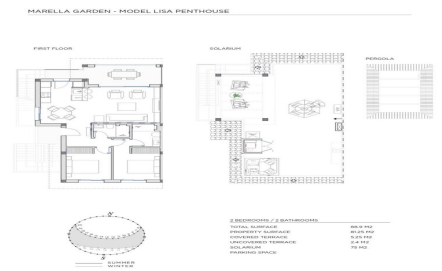

JL0788

Penthouse In Ciudad Quesada

€313,000

2

2

81m²

88m²