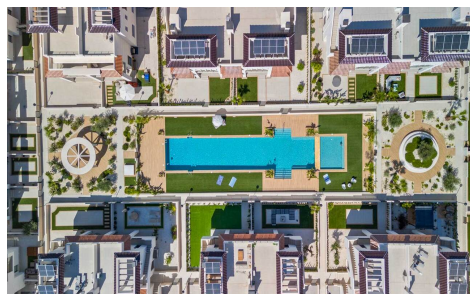

JL0788

Penthouse In Ciudad Quesada

€313,000

2

2

81m²

88m²