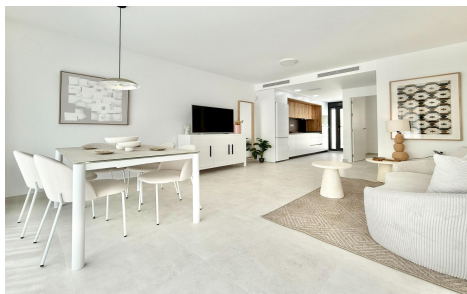

## Adosados de obra nueva en venta en Cox - 44€238.000

3

2

81m<sup>2</sup>

101m<sup>2</sup>