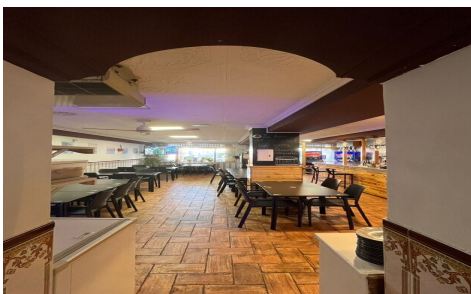

JL53039V

Comercial en javea

€475.000

0

1

126m²

N/A

N/A