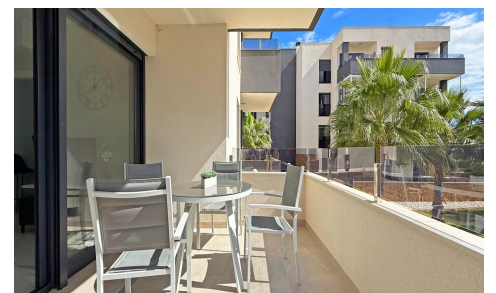

JL37732D

Apartamento en Orihuela Costa

€249.000

2

2

72m²

N/A

N/A