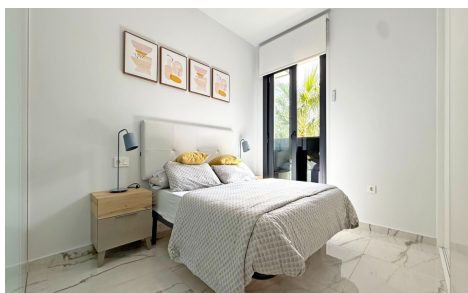

JL37732D

Apartamento en Orihuela Costa

€249.000

2

2

72m²

N/A

N/A