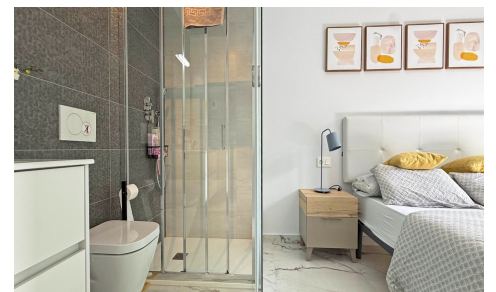

JL37732D

Apartamento en Orihuela Costa

€249.000

2

2

72m²

N/A

N/A