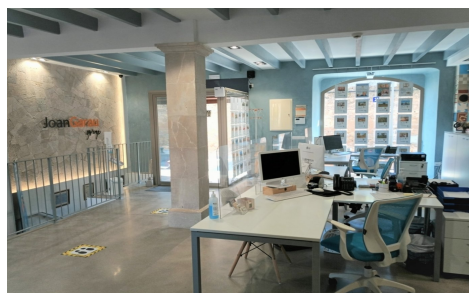

JL33271J

Comercial en Capdepera

€800.000

0

0

291m²

209m²

N/A