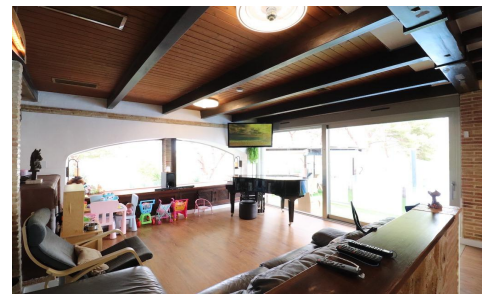

JL65035B

Villa en Orihuela Costa

€396.000

3

3

170m²

225m²

N/A