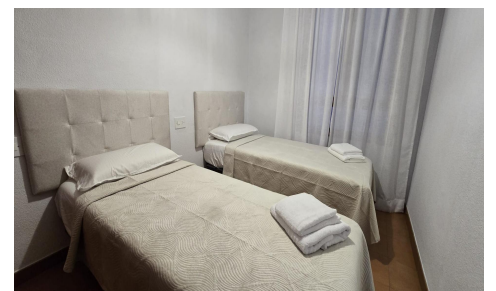

JL78732W

**Apartamento en Torrevieja**

**€299.000**

4

2

130m<sup>2</sup>

N/A

N/A