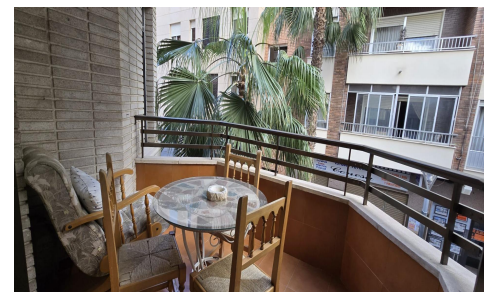

JL78732W

**Apartamento en Torrevieja**

**€299.000**

4

2

130m<sup>2</sup>

N/A

N/A