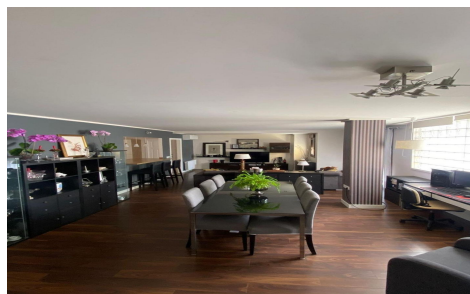

JL47215U

Villa en Torrevieja

€745.000

5

5

320m²

N/A

N/A