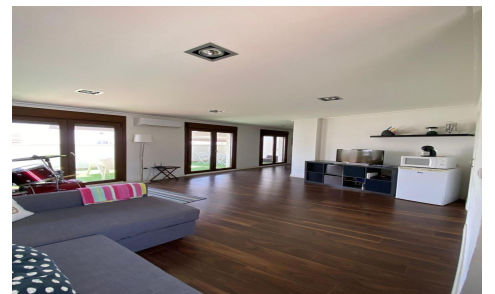

JL47215U

Villa en Torrevieja

€745.000

5

5

320m²

N/A

N/A