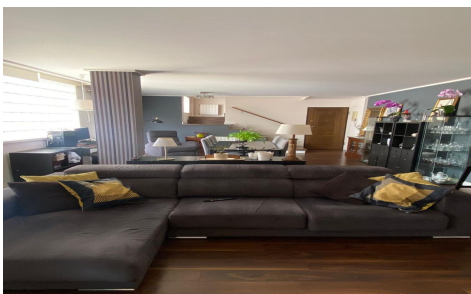

JL47215U

Villa en Torrevieja

€745.000

5

5

320m²

N/A

N/A