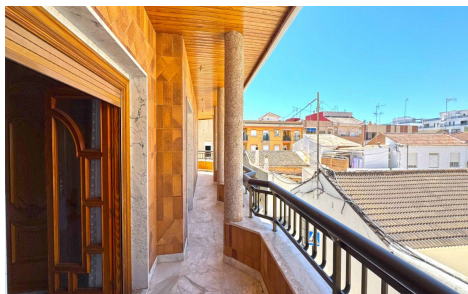

JL97290G

Duplex en San Pedro del Pinatar

€415.000

6

4

382m²

N/A

N/A