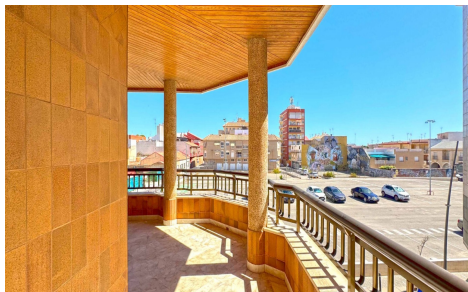

JL97290G

Duplex en San Pedro del Pinatar

€415.000

6

4

382m²

N/A

N/A