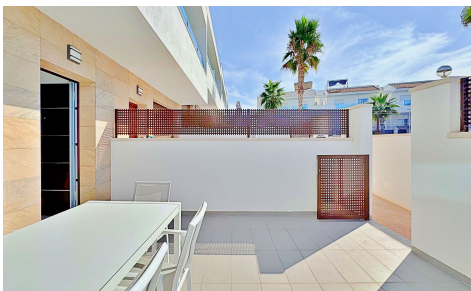

## Casa adosada en Torrevieja

€339.000

3

3

113m<sup>2</sup>

22m<sup>2</sup>

N/A