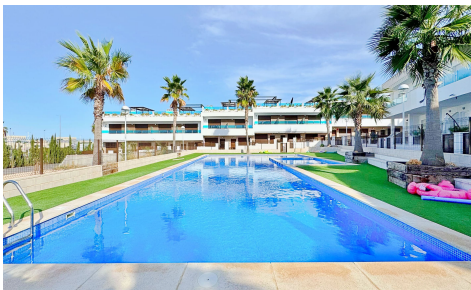

## Casa adosada en Torrevieja

€339.000

3

3

113m<sup>2</sup>

22m<sup>2</sup>

N/A