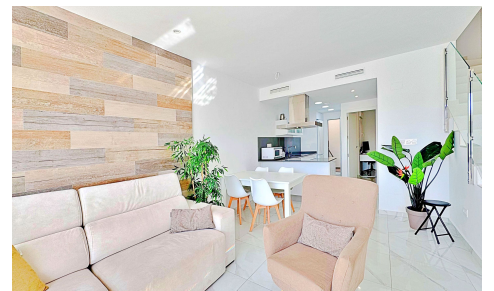

## Casa adosada en Torrevieja

€339.000

3

3

113m<sup>2</sup>

22m<sup>2</sup>

N/A