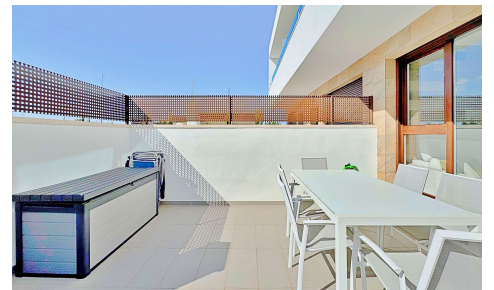

## Casa adosada en Torrevieja

€339.000

3

3

113m<sup>2</sup>

22m<sup>2</sup>

N/A