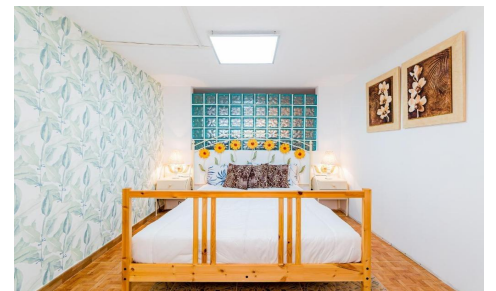

JL59748Y

**Duplex en Torrevieja**

**€280.000**

3

2

257m<sup>2</sup>

N/A

N/A