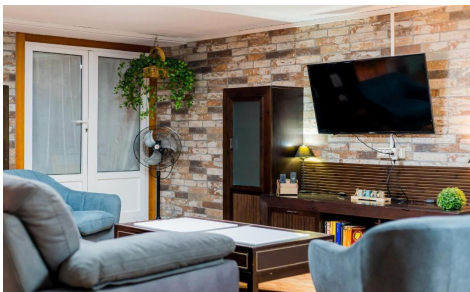

JL59748Y

**Duplex en Torrevieja**

**€280.000**

3

2

257m<sup>2</sup>

N/A

N/A