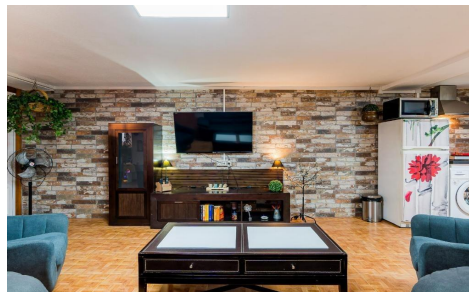

JL59748Y

**Duplex en Torrevieja**

**€280.000**

3

2

257m<sup>2</sup>

N/A

N/A