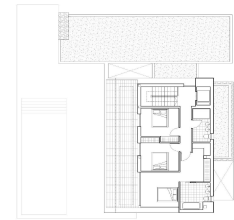

6

5

395m²

814m²