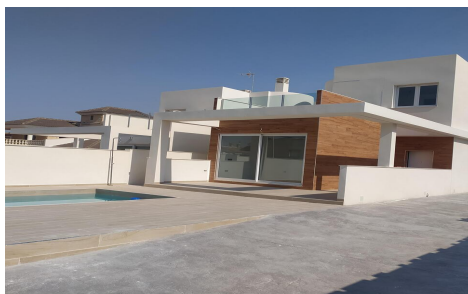

JL28898F

Atico en Torrevieja

€640.000

3

2

N/A

407m²