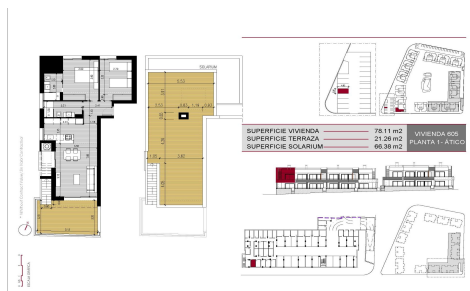

JL15910W

**Exclusiva vida mediterranea en Lo Marabu, Ciudad de Almería 12.000€**

2

2

78m<sup>2</sup>

N/A