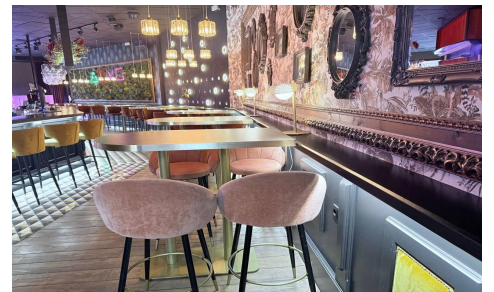

JL52984S

Otro en Orihuela Costa

€449.900

0

0

400m²

N/A

N/A