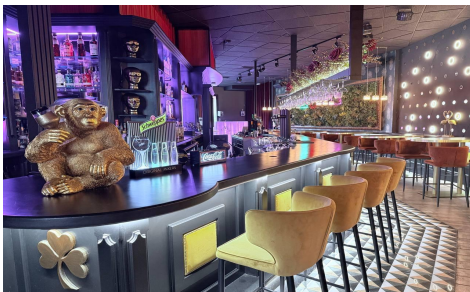

JL52984S

Otro en Orihuela Costa

€449.900

0

0

400m²

N/A

N/A