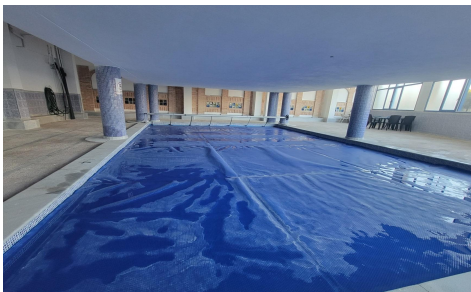

JL96498X

Casa adosada en Orihuela Costa

€189.260

3

3

80m²

N/A