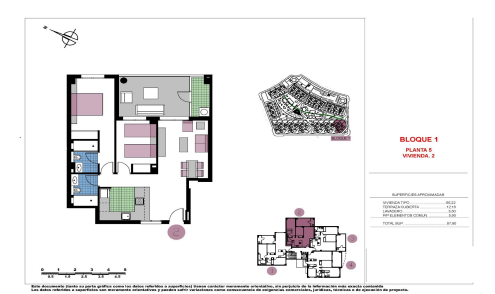

JL49181M

Apartamentos y Bungalows de Obra Nueva en €445.000

2

2

87m²

N/A