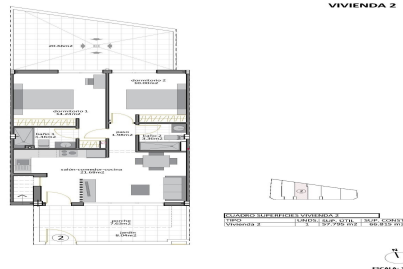

JL52288N

€299.950

SAN PEDRO DEL PINATAR

SAN PEDRO DEL PINATAR
 VIVIENDA 2

2

2

66m²

20m²