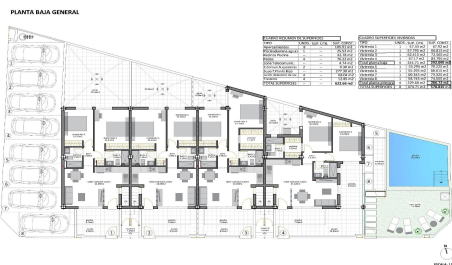

JL52288N

€299.950

SAN PEDRO DEL PINATAR

SAN PEDRO DEL PINATAR
 VIVIENDA 2

2

2

66m²

20m²