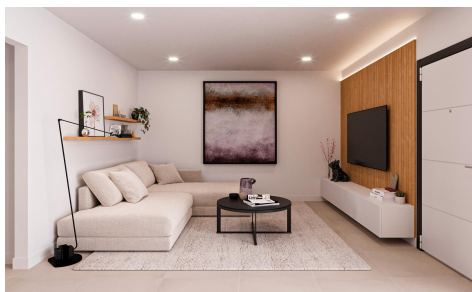

JL48346C

**BUNGALOWS DE OBRA NUEVA EN FUENTE A€169,010**

2

2

70m<sup>2</sup>

117m<sup>2</sup>

N/A