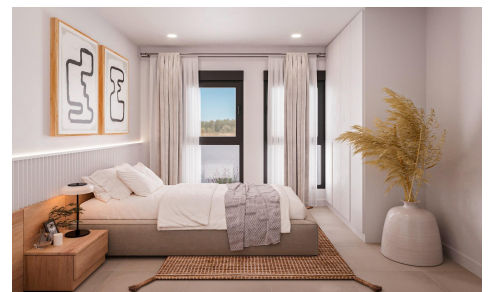

JL48346C

**BUNGALOWS DE OBRA NUEVA EN FUENTE A€169,010**

2

2

70m<sup>2</sup>

117m<sup>2</sup>

N/A